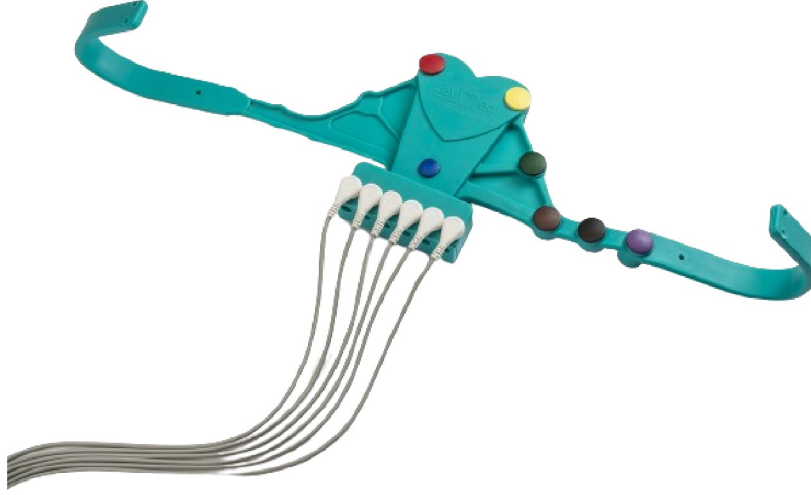

## AllBrand™ SOKETLİ EKG ELEKTROD KEMERİ

12-lead | Tüm EKG Kabloları ile Uyumlu | Hızlı & Kolay Kurulum | Herkese Uygun Tek Beden | Elastik | Kadın & Erkek Hastalara Uygun | Tekrar Kullanılabilir | Traş Gerektirmez

# AllBrand™ EKG ELEKTROD KEMERİ

Tüm EKG Kabloları ile Uyumlu

- Tek beden herkese uyar - Elastik
- 12-lead Rest EKG için tasarlanmıştır
- Tüm 12-lead EKG markalarıyla uyumlu
- Soketli kablo bağlantısı ile ana kablolara bağlanın
- Dahili 5 göğüs Ag/ AgCL elektrotu
- Bakım gerektirmez
- Elektrotlar ve Plastik Parçalar yerinde değiştirilebilir
- Sanitized® Hijyen korumalı - Gümüş Tabanlı Antimikrobiyal
- Silikon parçalar için 12 Ay Garanti
- Set İçeriği
  - 4 adet EKG Mandal Seti
  - Taşıma Çantası