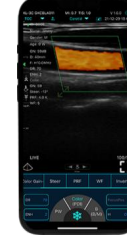

C10TX Yeni Çift Problu Çok Amaçlı Ultrason Konveks + Lineer + Kardiyak Prob

- Double probe
- Convex
- Linear
- Cardiac
- 3 in 1
- Color doppler

TANITIM

1 PROBE

1 MOBILE PHONE

Proba baęlı bir kabloya

**sahip geleneksel
tařınabilir ultrason
sisteminin aksine,
C10TX Wifi veya
USB'dir.**

En yeni C10TX Kablosuz ultrason tarayıcı, çift problu, çok amaçlı el tipi dıřbükey+doęrusal+kardiyak Ultrason probu tüm vücut parçalarını teşhis edebilir.C10TX cep telefonlarına/iPad/PC'ye kablolu veya kablosuz bağlantı ile kullanılabilir.IPX7 su geçirmezdir.

Kayma Önleyici Tasarım	4 Yönlü
Koruma Seviyesi	IPX7
Görüntüleme Modu	B B+B B+M Color PW PDI B+Color+PW
Çift ve Tam Ekran	●
Yazılım Kontrolü	
B GN(Gain)	●
Color GN(Gain)	●
D(Depth)	●
ENH(Enhancement)	●
DR(Dynamic Range)	●
H(harmonic)	●
Focus	●
8 TGC	●
Mid-Line	●
An note	●
Page Left/Right Up/Down	●